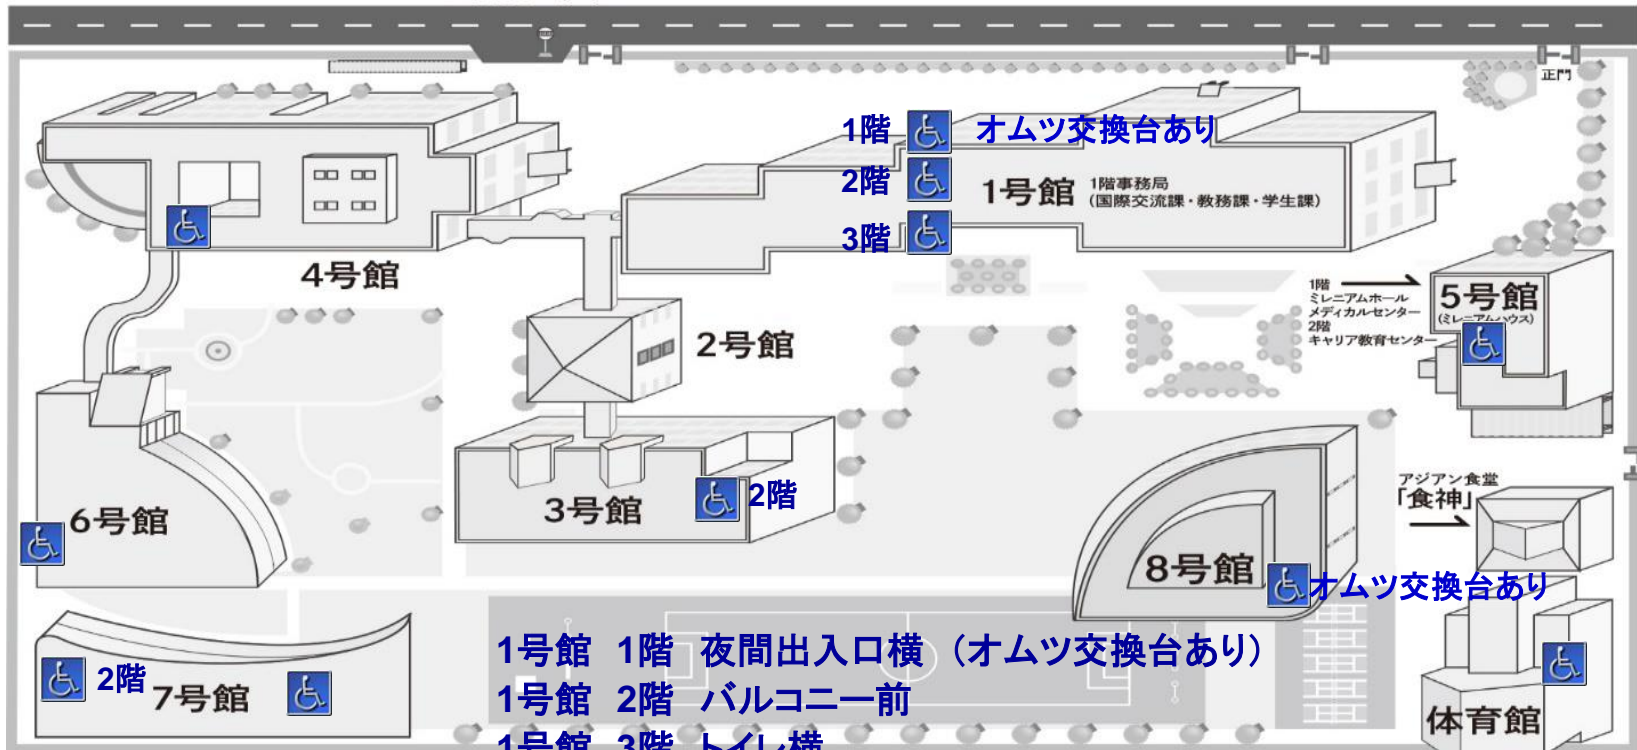

ALL GENDER RESTROOM 設置場所

バスロータリー

総武線「幕張」側

京葉線「海浜幕張」側

- 1号館 1階 夜間出入口横 (オムツ交換台あり)
- 1号館 2階 バルコニー前
- 1号館 3階 トイレ横
- 3号館 2階 トイレ横
- 4号館 1階 6号館側トイレ横
- 5号館 1階 メディカルセンター前
- 6号館 1階 トイレ横
- 7号館 1階 グランド側入口前
- 2階 MULC事務室横
- 8号館 1階 トイレ横 (オムツ交換台あり)
- 体育館 1階 トイレ横