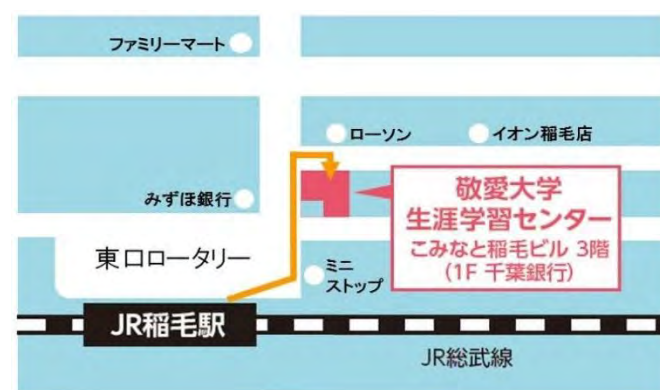

Googleフォームから、お申し込みください。

<http://pr4.work/1/chibagaku>

または敬愛大学地域連携センターにご連絡ください。

TEL 043-251-6364 (平日 9:00～16:00)

申し込み

会場 敬愛大学生涯学習センター

ちば産学官連携プラットフォーム 参画校 <https://www.chiba-pf.org/>

(全12大学・短期大学)